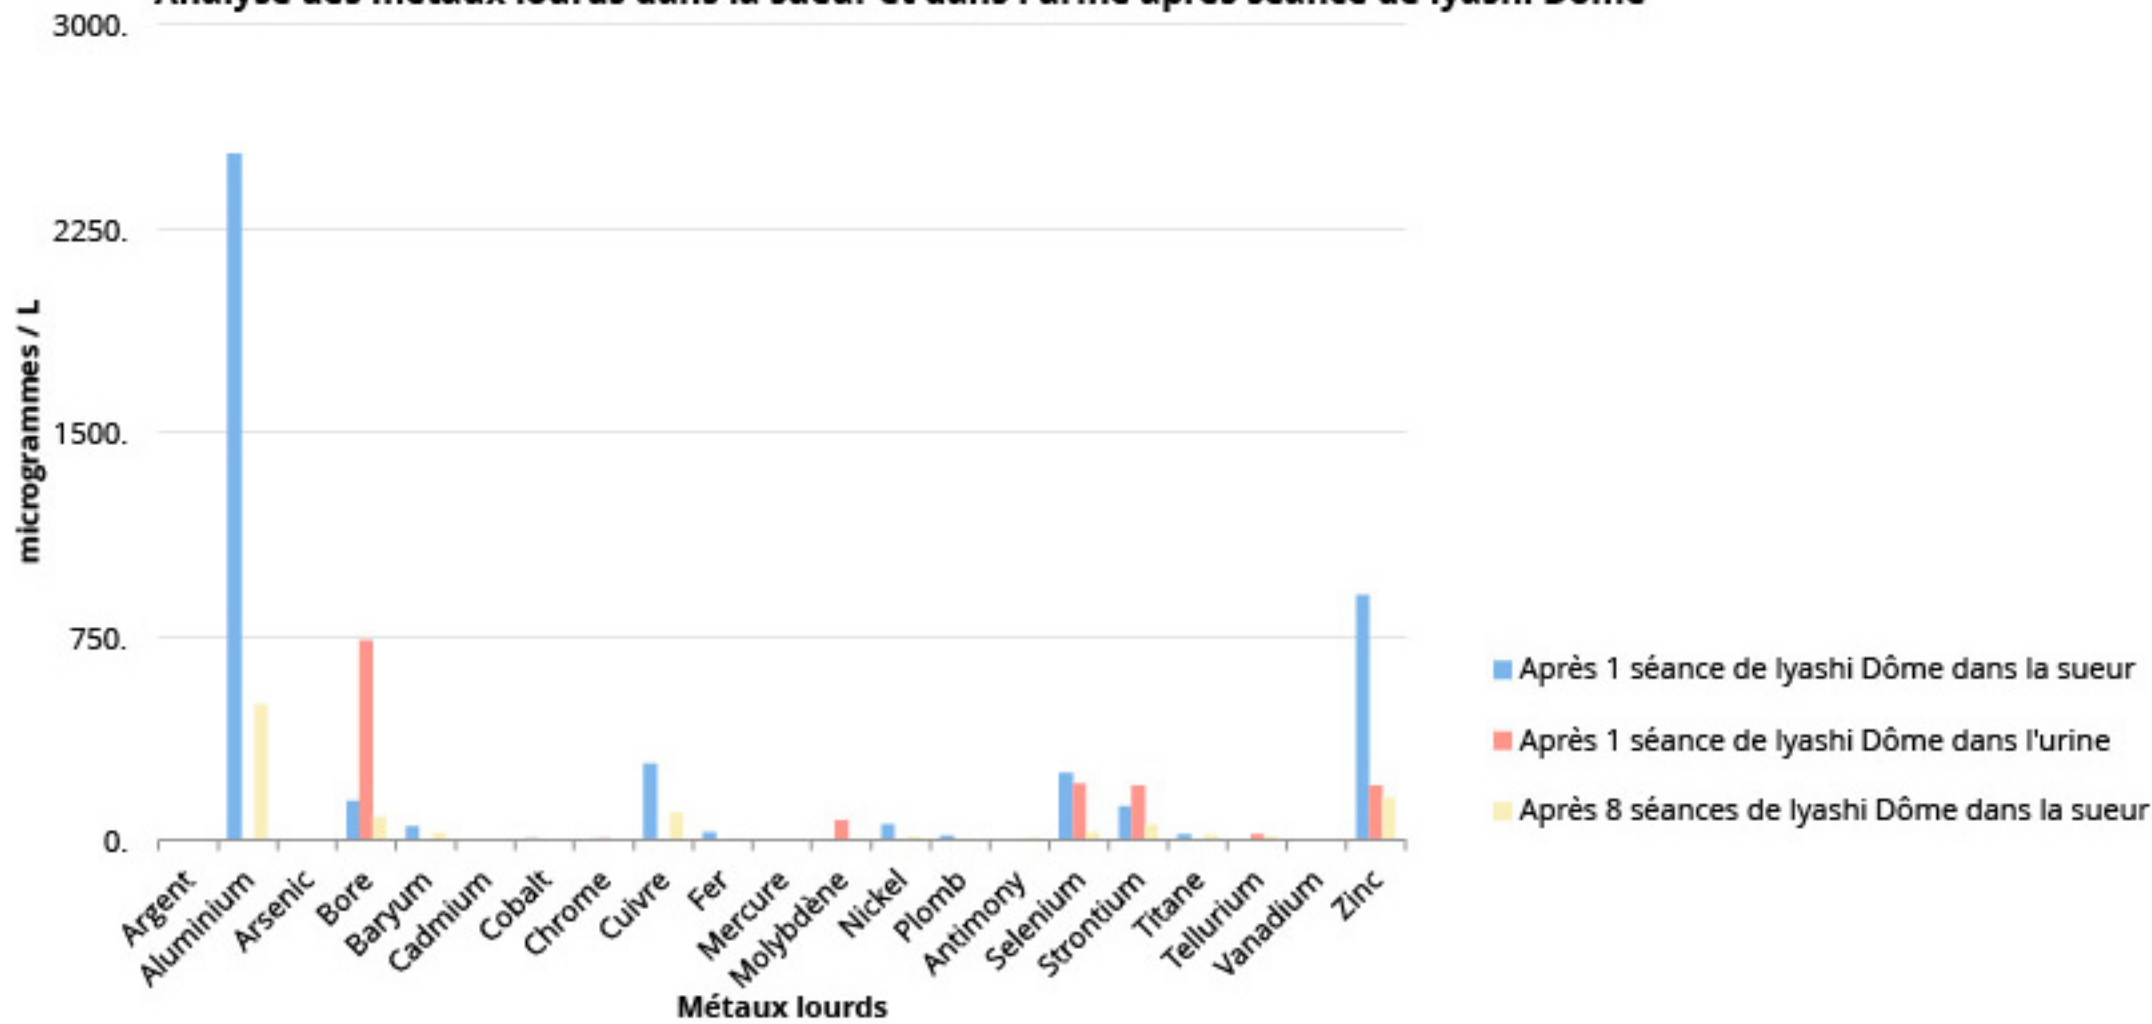

Analyse des métaux lourds dans la sueur et dans l'urine après séance de Iyashi Dôme

Analyse des métaux lourds dans la sueur et dans l'urine après séance de Iyashi Dôme

Variation des métaux analysés dans la sueur de 22 personnes