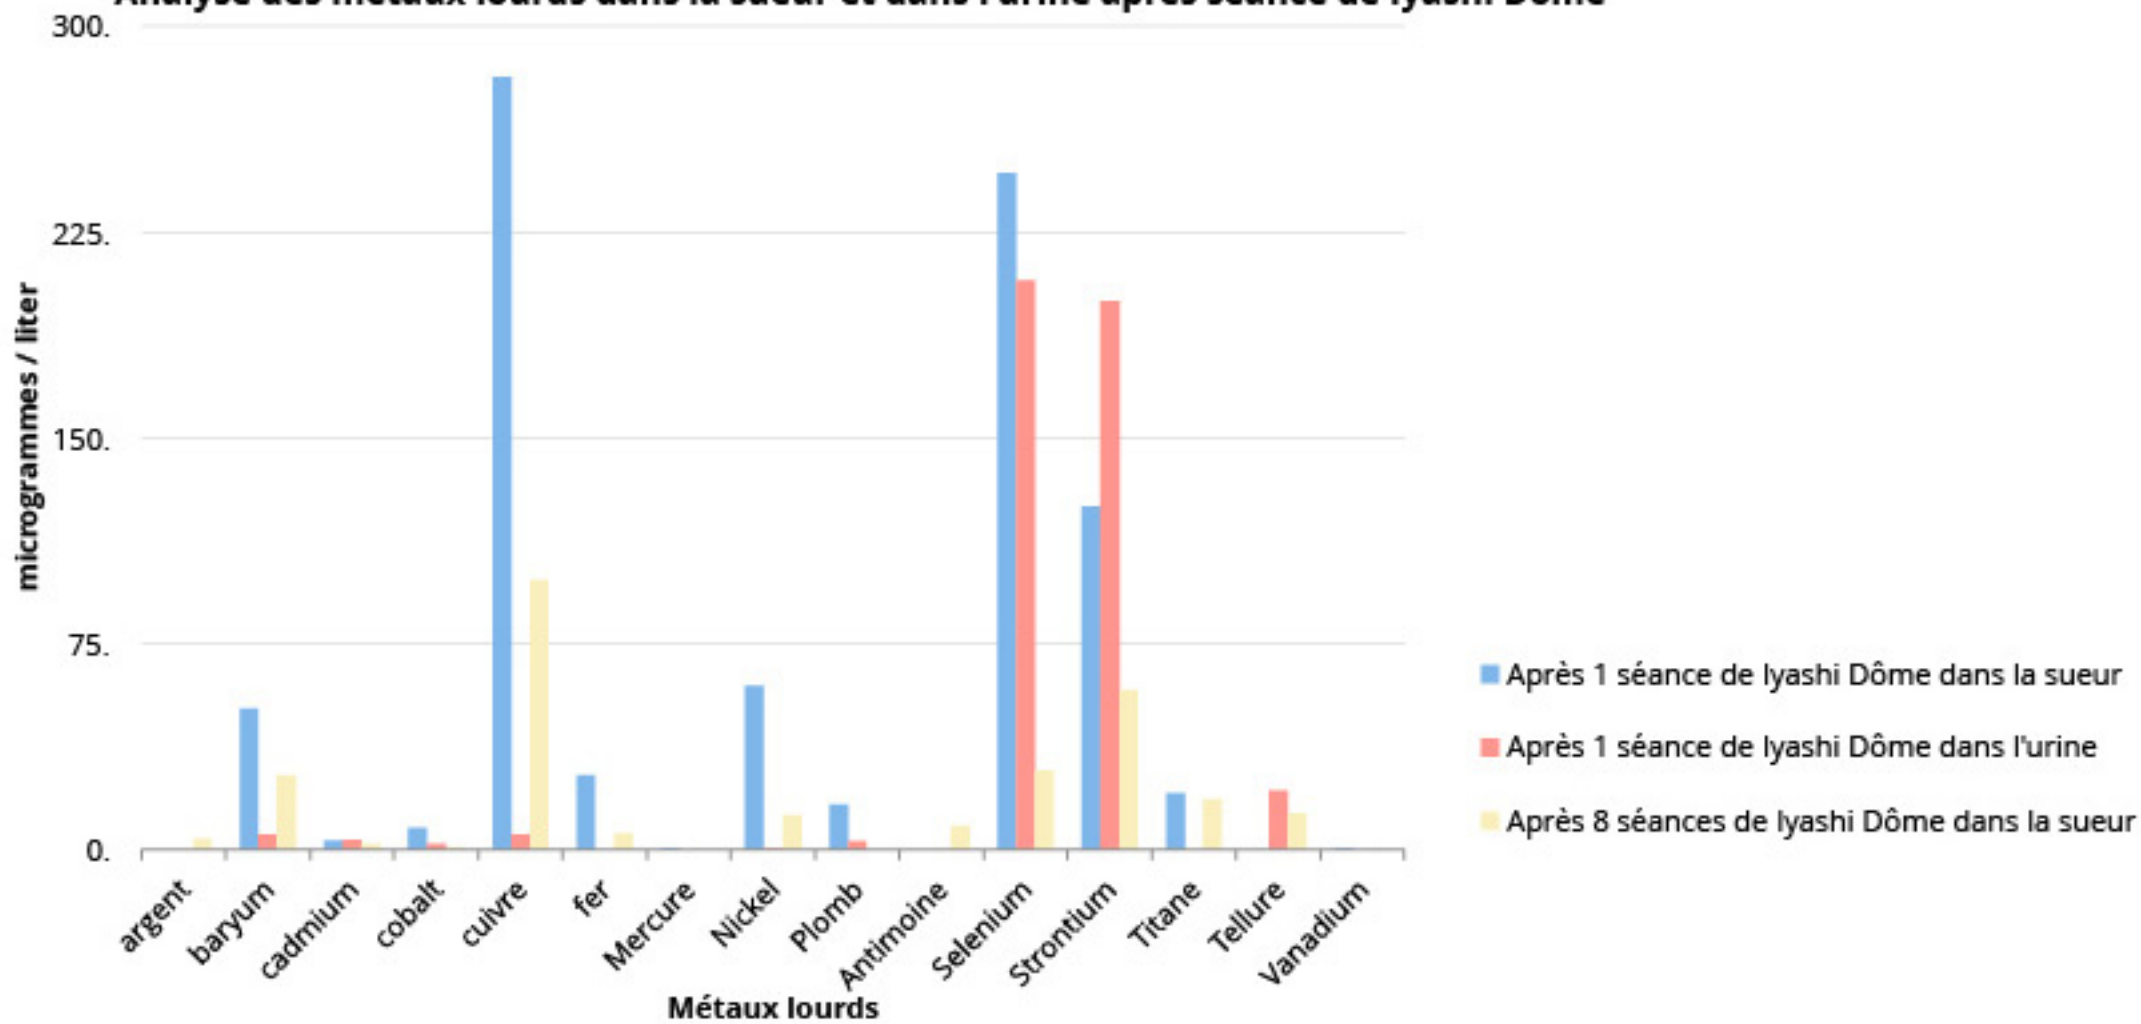

Analyse des métaux lourds dans la sueur et dans l'urine après séance de Iyashi Dôme

Analyse des métaux lourds dans la sueur et dans l'urine après séance de Iyashi Dôme

Variation des métaux analysés dans la sueur de 22 personnes